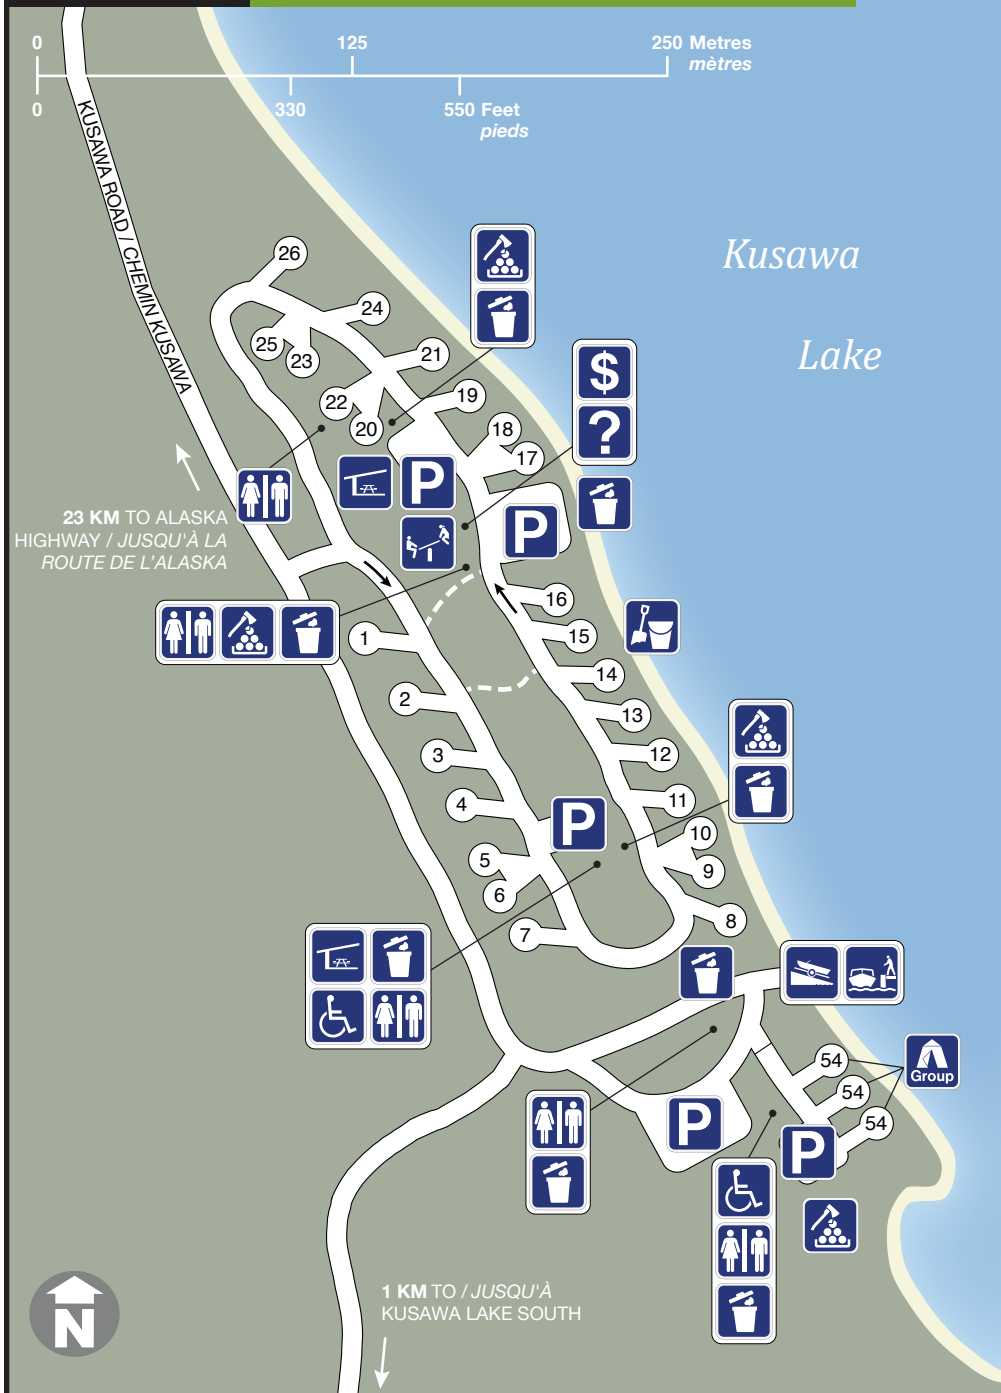

Kusawa Lake

Campground/Terrain de camping

	Fee station Poste d'inscription		Playground Terrain de jeux
	Information Information		Accessible Accessible
	Outhouse (unisex) Toilette extérieure (unisex)		Beach Plage
	Garbage Poubelle		Group campsite (reservation required) Camping de groupe (réservation obligatoire)
	Kitchen shelter Abri-cuisine		Firewood Bois à brûler
	Boat launch Rampe de mise à l'eau		Parking (day-use only) Stationnement de jour seulement
	Dock Quai		