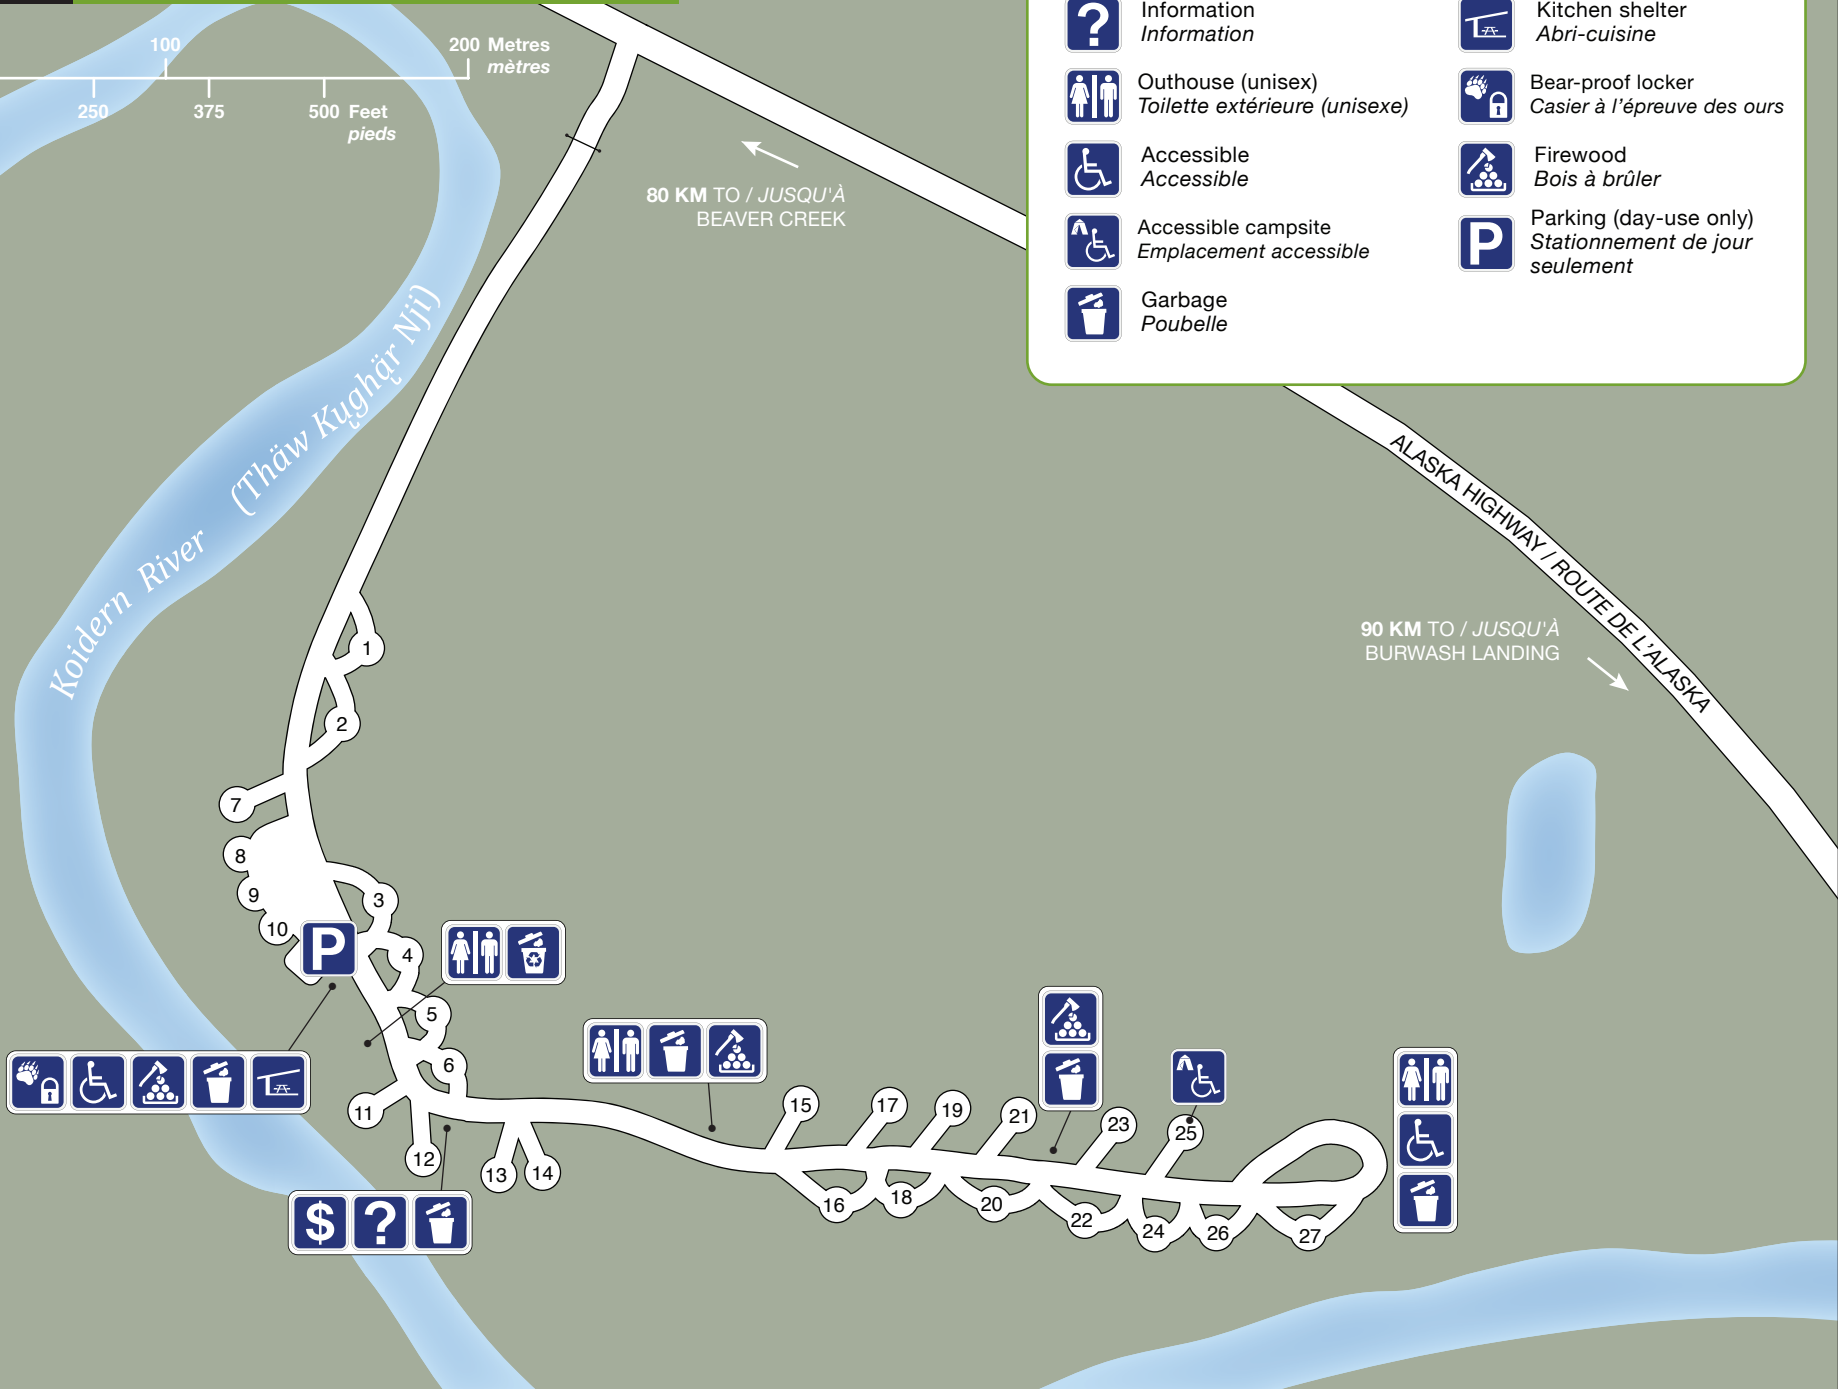

Lake Creek

Campground/Terrain de camping

80 KM TO / JUSQU'À
BEAVER CREEK

90 KM TO / JUSQU'À
BURWASH LANDING

ALASKA HIGHWAY / ROUTE DE L'ALASKA

	Fee station Poste d'inscription		Recycling Bac de recyclage
	Information Information		Kitchen shelter Abri-cuisine
	Outhouse (unisex) Toilette extérieure (unisex)		Bear-proof locker Casier à l'épreuve des ours
	Accessible Accessible		Firewood Bois à brûler
	Accessible campsite Emplacement accessible		Parking (day-use only) Stationnement de jour seulement
	Garbage Poubelle		