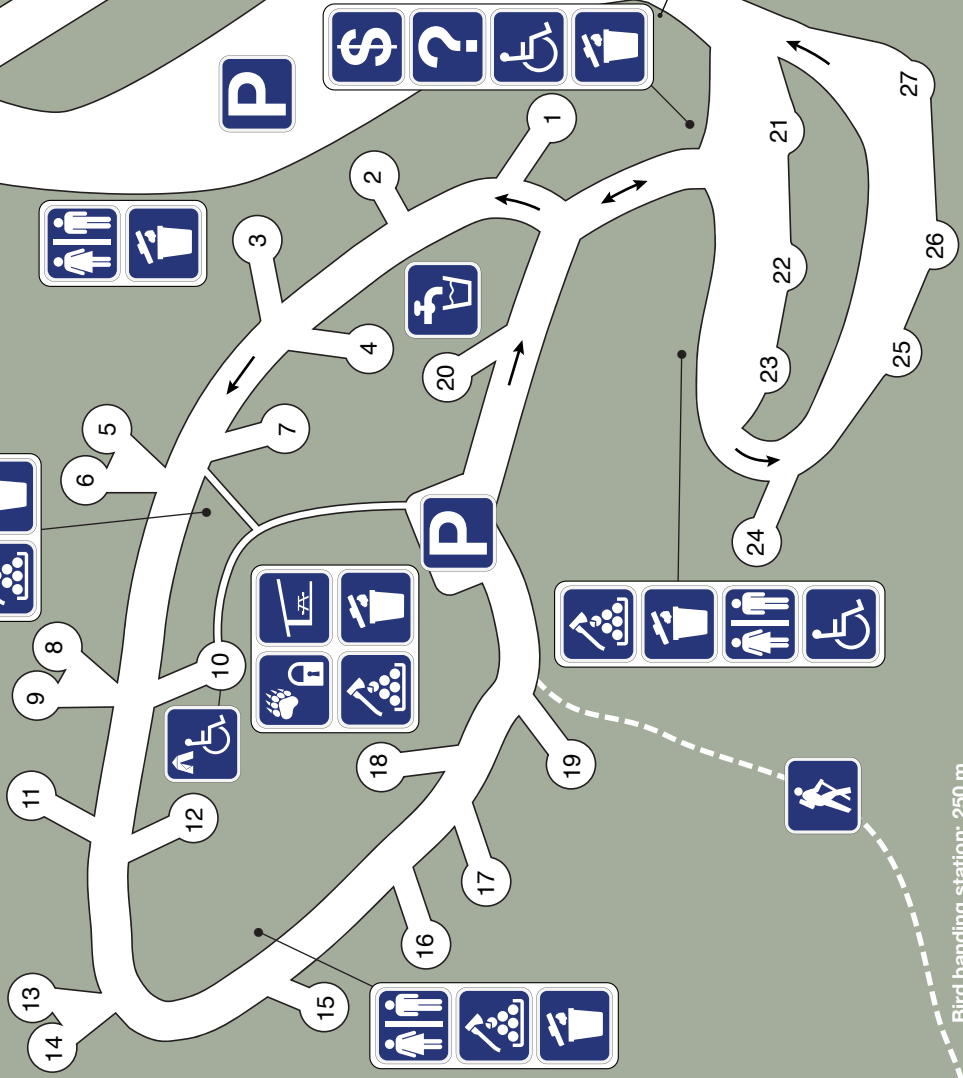

# Teslin Lake

Campground/Terrain de camping

164 KM TO / JUSQU'À WHITEHORSE

380 M

	Fee station Poste d'inscription		Bear-proof locker Casier à l'épreuve des ours
	Information Information		Trail Sentier
	Outhouse (unisex) Toilette extérieure (unisex)		Water (untreated) Eau (non traitée)
	Accessible Accessible		Beach Plage
	Accessible campsite Emplacement accessible		Boat launch Rampe de mise à l'eau
	Garbage Poubelle		Firewood Bois à brûler
	Kitchen shelter Abri-cuisine		Parking (day-use only) Stationnement de jour seulement

ALASKA HIGHWAY / ROUTE DE L'ALASKA

14 KM TO / JUSQU'À TESLIN

Bird banding station: 250 m  
Station de baguage  
d'oiseaux : 250 m

Teslin Lake (Dèstìn Áyi)